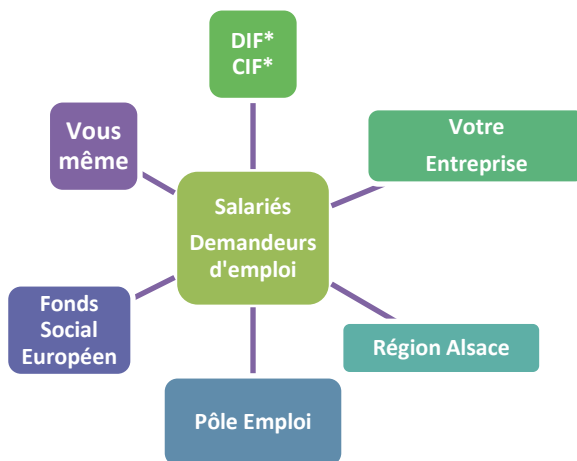

Vous avez un projet de formation, vous souhaitez obtenir un diplôme, n'hésitez pas à contacter un Conseiller en Formation Continue du GRETA NORD ALSACE :

A Haguenau au 03 88 06 16 66
A Saverne au 03 88 01 87 97
www.greta-nord-alsace.com

Patrice SPIEGELHALTER

Président du Greta Nord Alsace